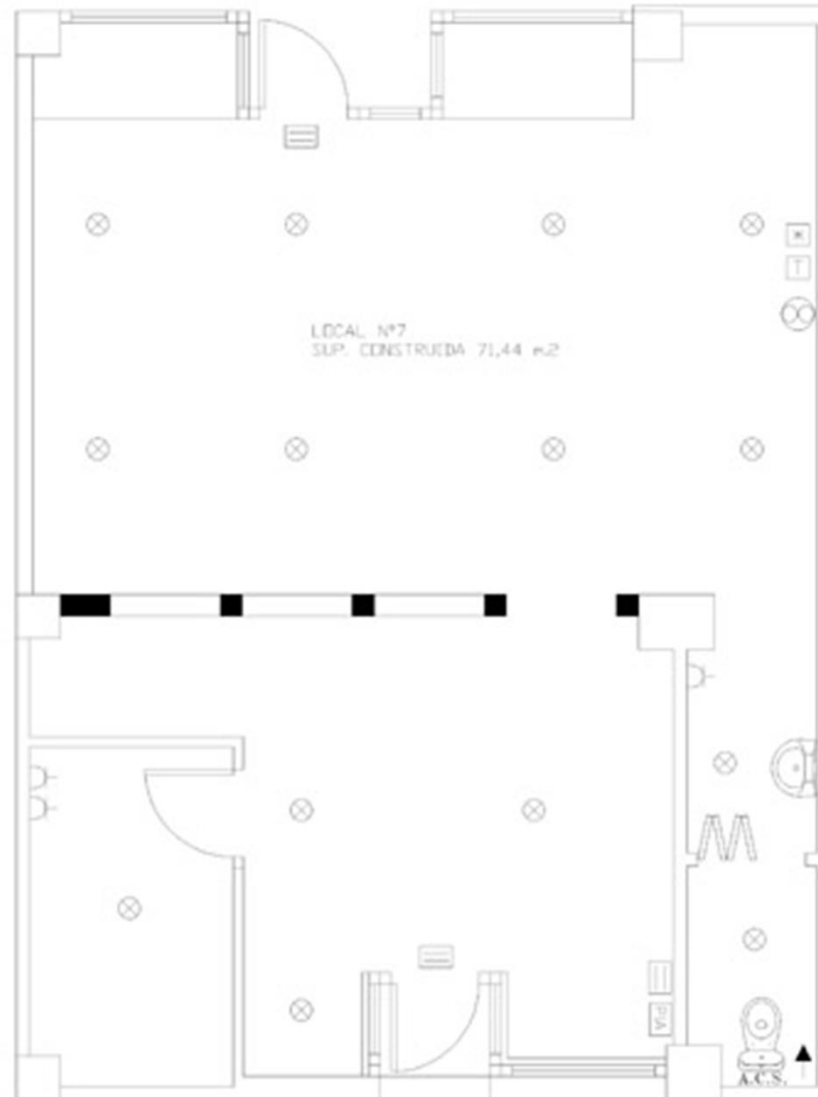

Edificio Mª Echarri 14-16

Locales comerciales

C/. Rosa Chocel, n.º 17.

Plano. Local 7, C/María Echarri n.º 16